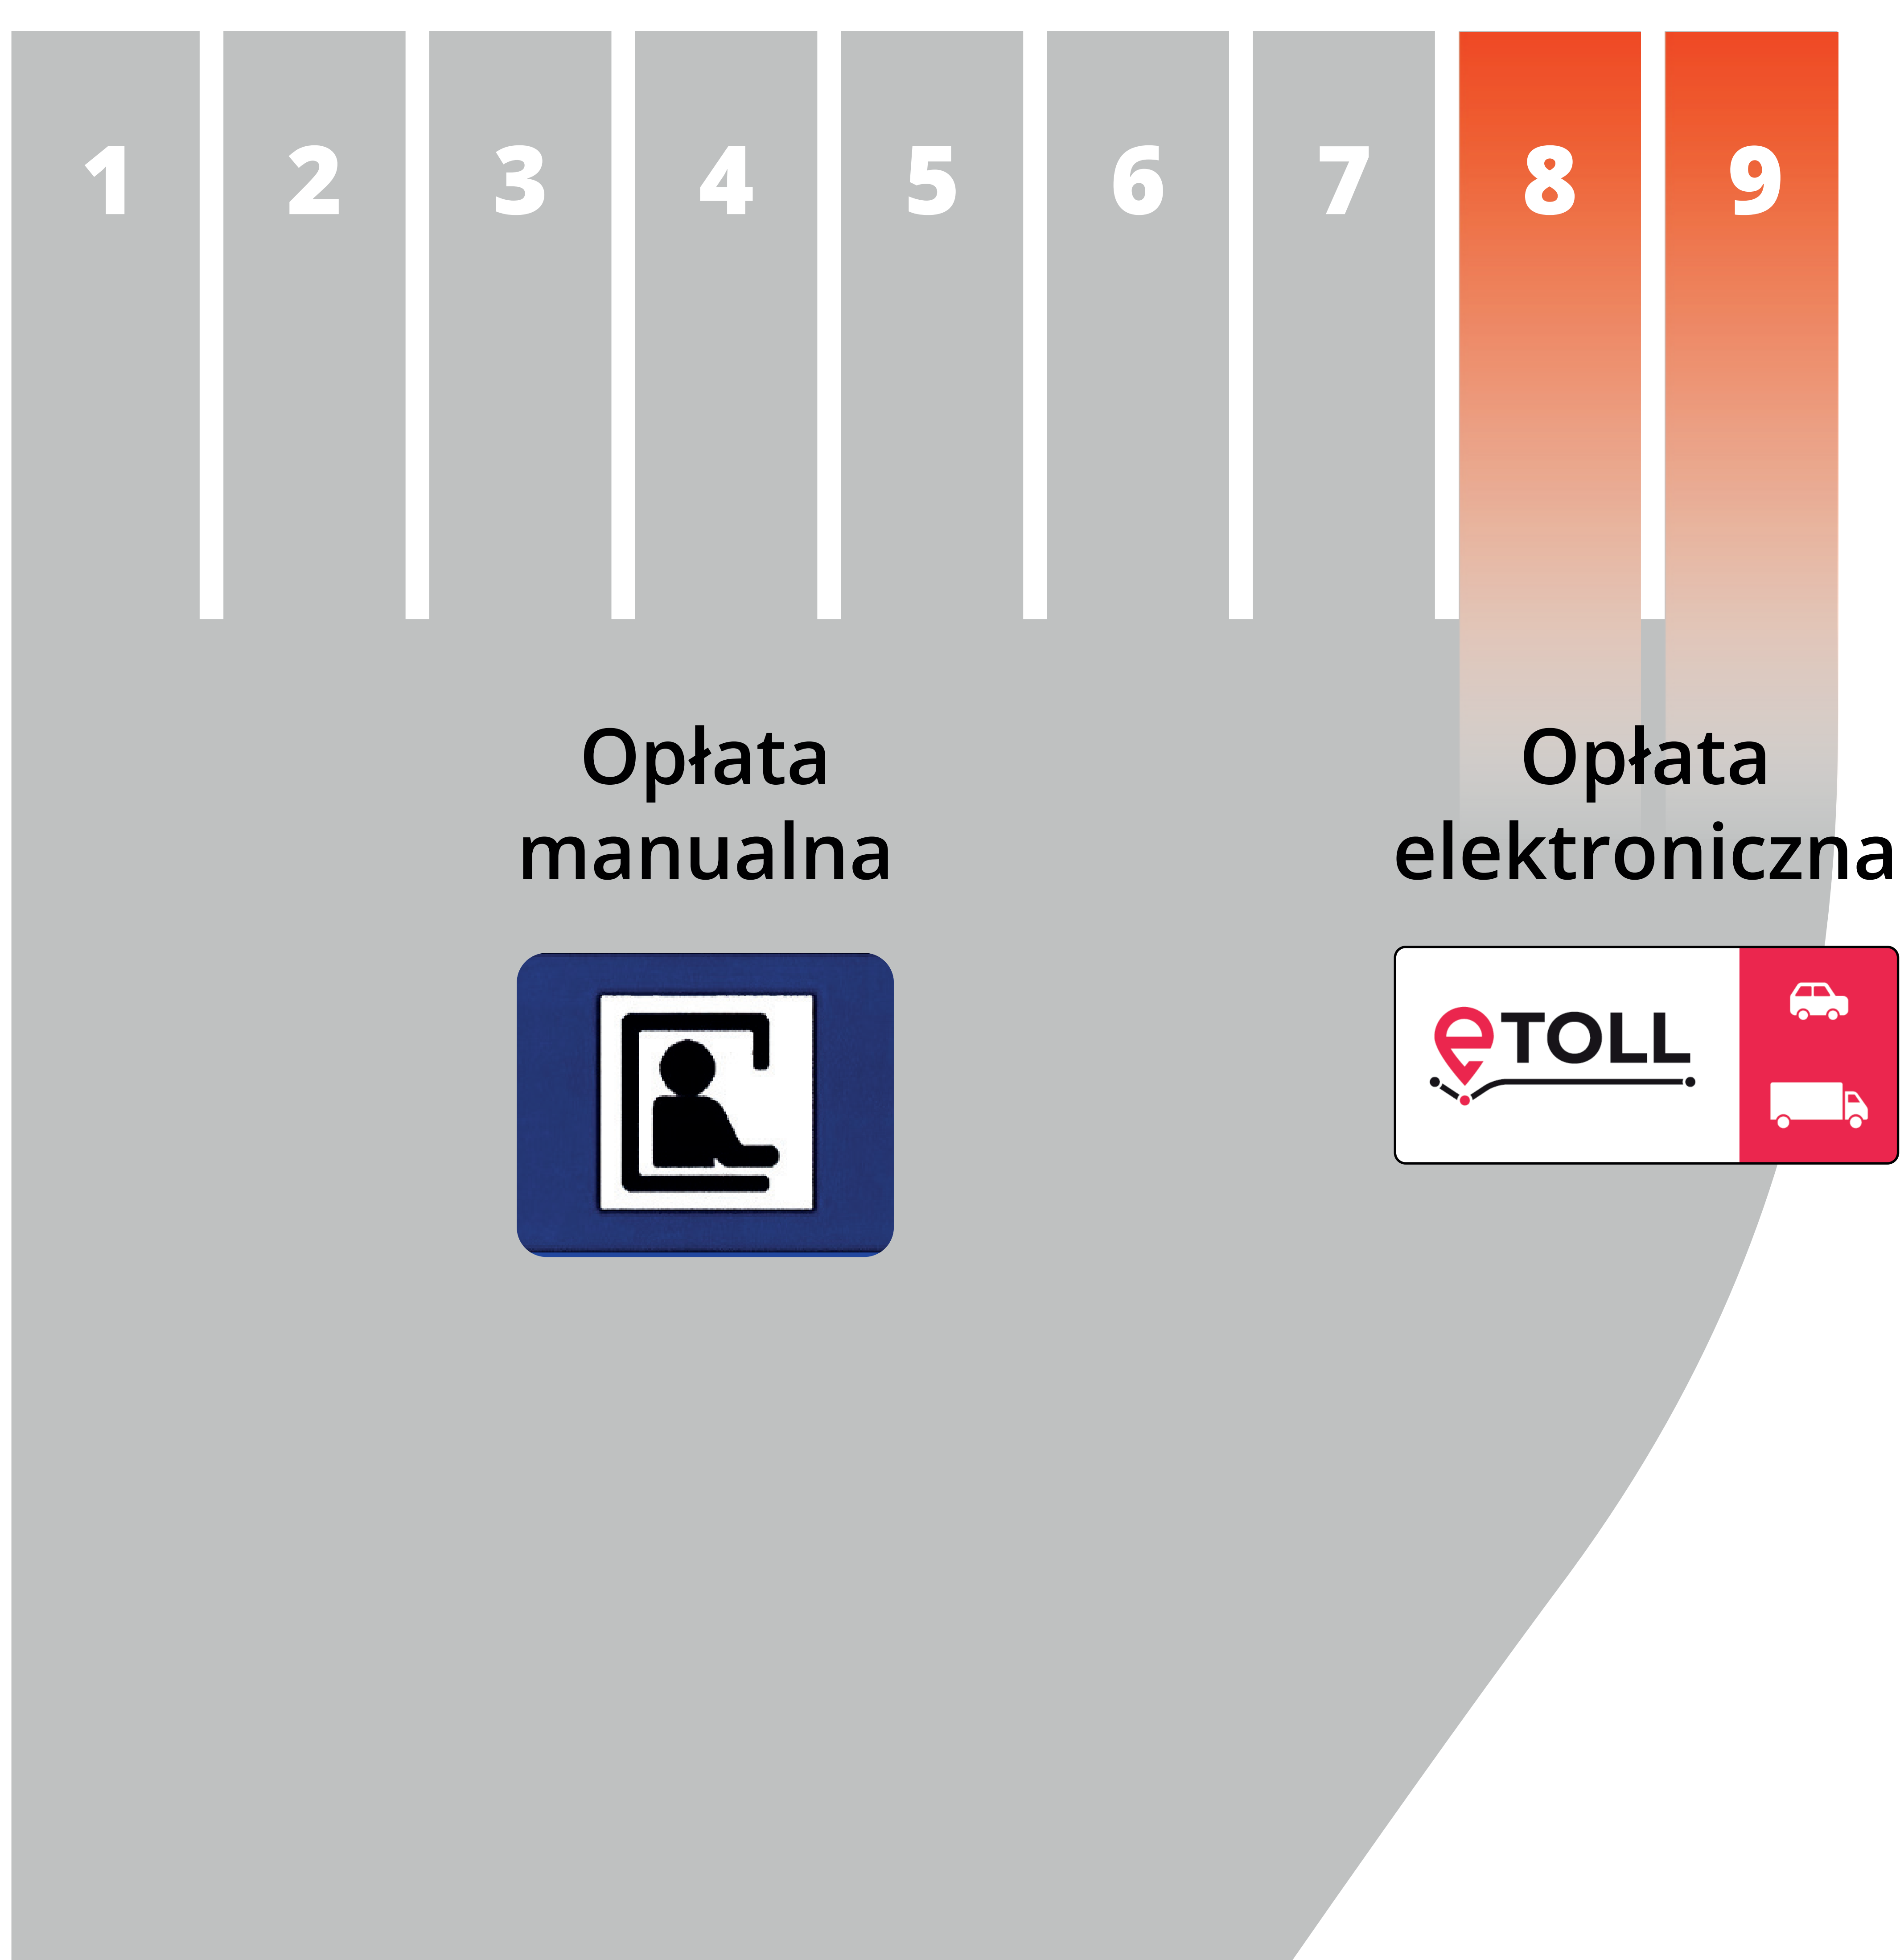

**Zapamiętaj oznaczenia
tablic świetlnych nad bramkami:**

**Pas
zamknięty**

**Pas
otwarty**

**Na placu poboru opłat zajmij pas
właściwy dla rodzaju płatności i pojazdu:**

**Przed zjazdem z autostrady, zajmij pas
wskazany przez znaki:**